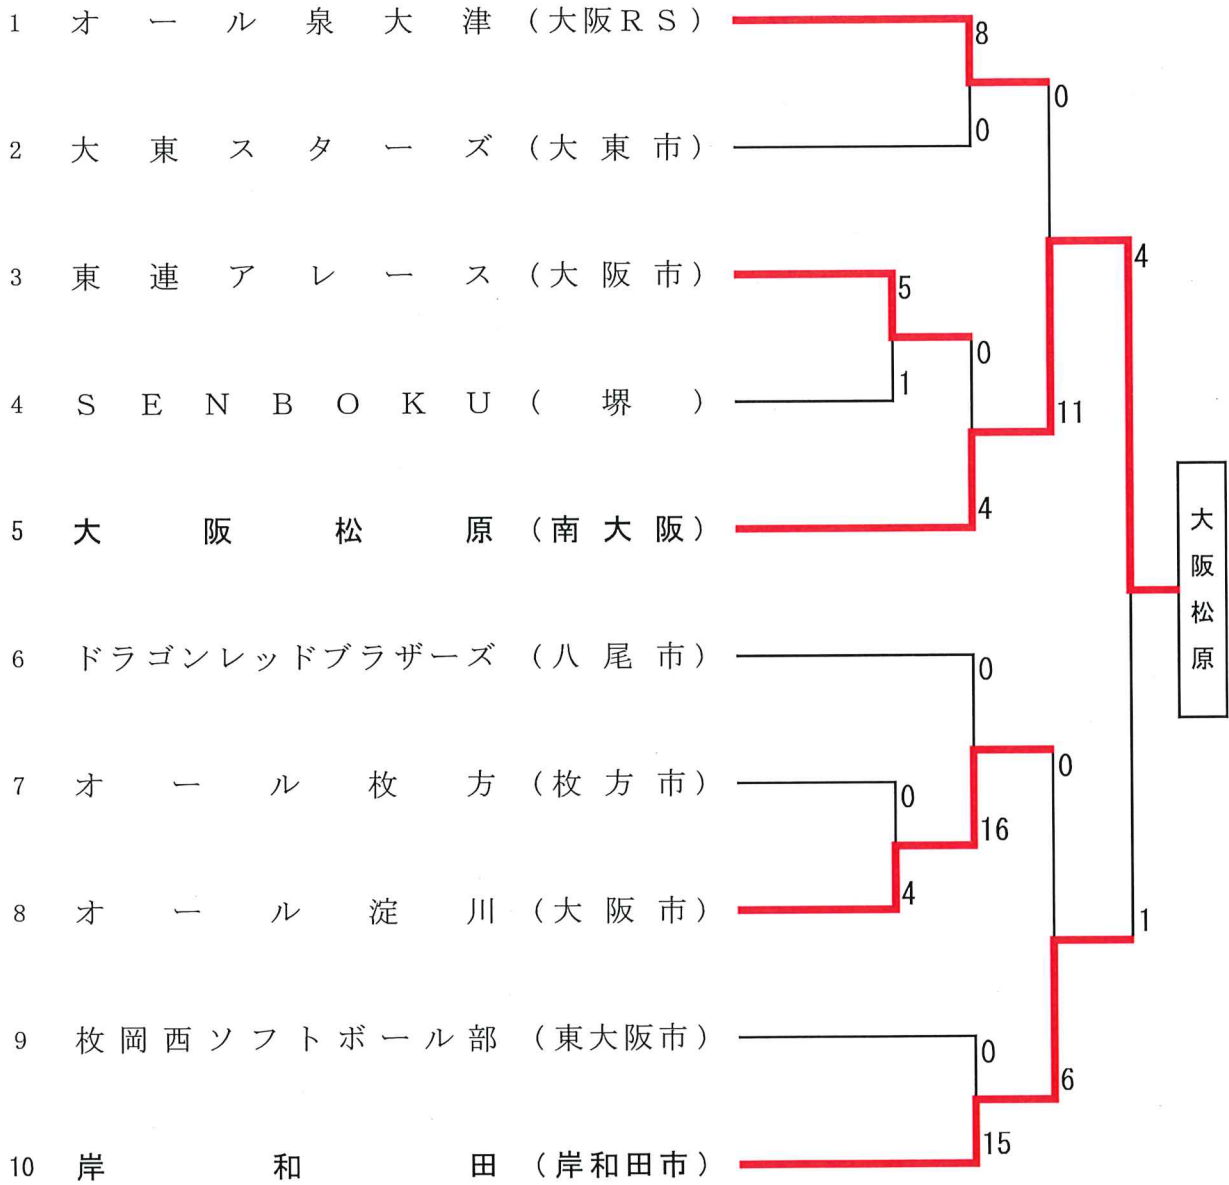

第15回春季全日本小学生男女ソフトボール大会
男子の部 大阪府予選会

会場
 令和3年11月14日 岸和田市、浜工業公園第一球場
 21日 岸和田市、浜工業公園第一球場