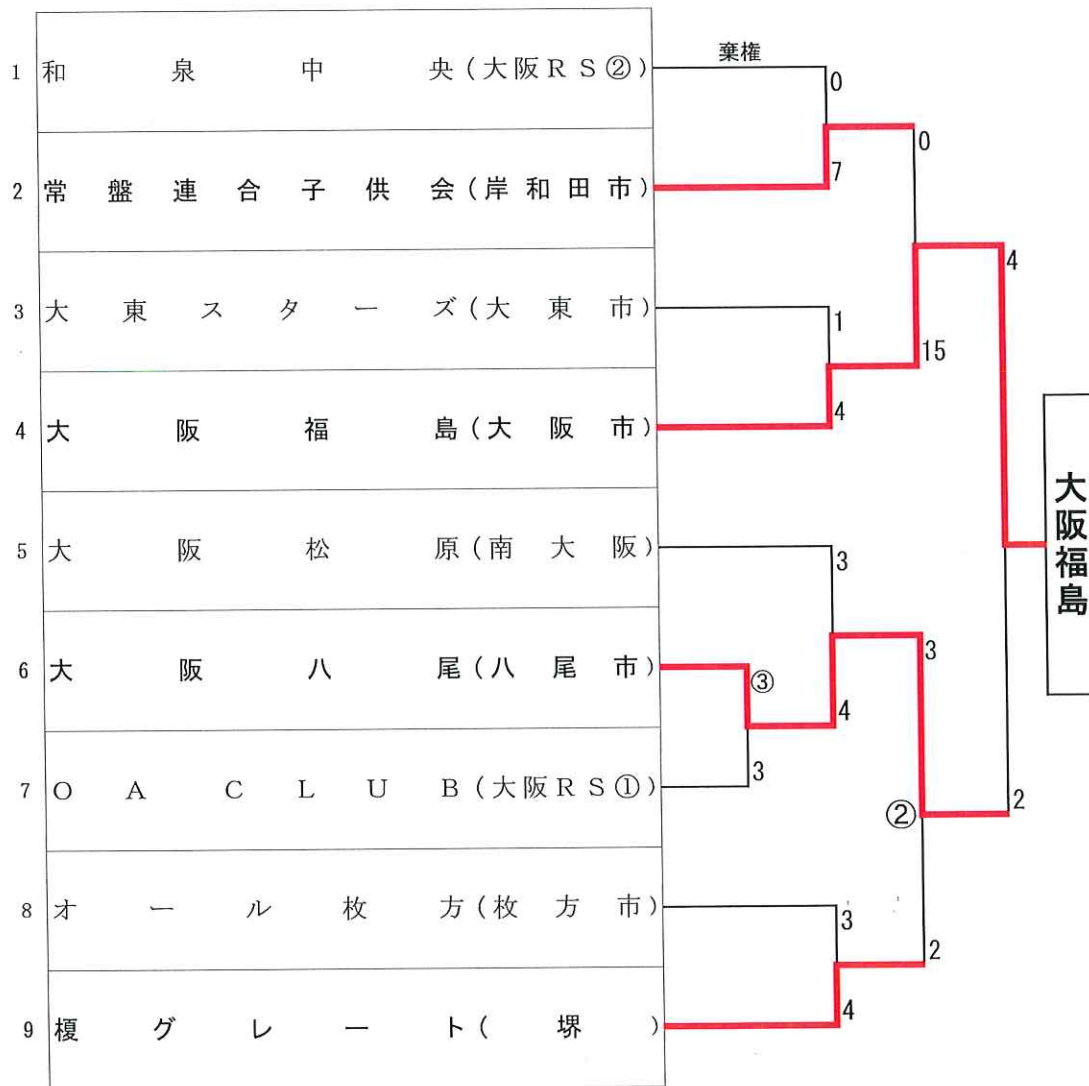

第 2 2 回知事杯小学生男女ソフトボール大会
大 阪 厚 生 信 用 金 庫 杯
 兼第 1 7 回春季全日本小学生男女ソフトボール大会
大 阪 府 予 選 会

男子の部

期日・会場
 令和5年11月12日 岸和田市、浜工業公園第一球場
 令和5年11月19日 岸和田市、浜工業公園第一球場