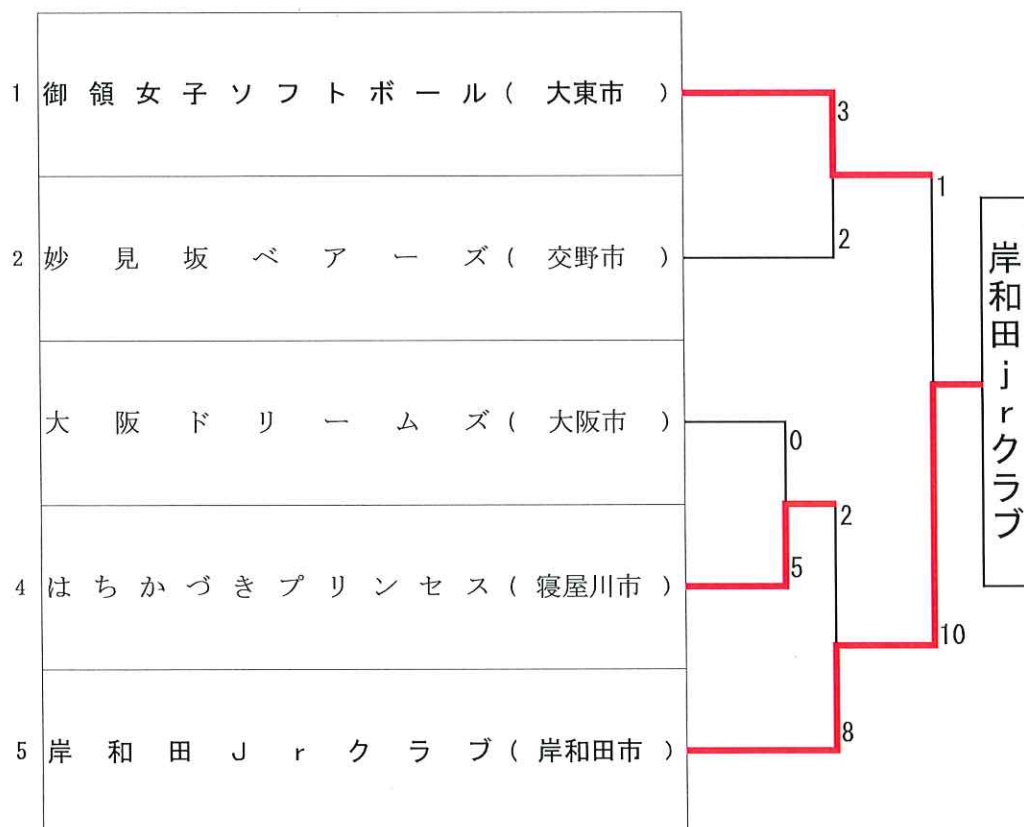

第 2 2 回 知 事 杯 小 学 生 男 女 ソ フ ト ボ ー ル 大 会
 大 阪 厚 生 信 用 金 庫 杯
 兼 第 1 7 回 春 季 全 日 本 小 学 生 男 女 ソ フ ト ボ ー ル 大 会
 大 阪 府 予 選 会

女子の部

期日・会場
 令和5年11月12日 岸和田市、浜工業公園第二球場
 令和5年11月19日 岸和田市、浜工業公園第一球場